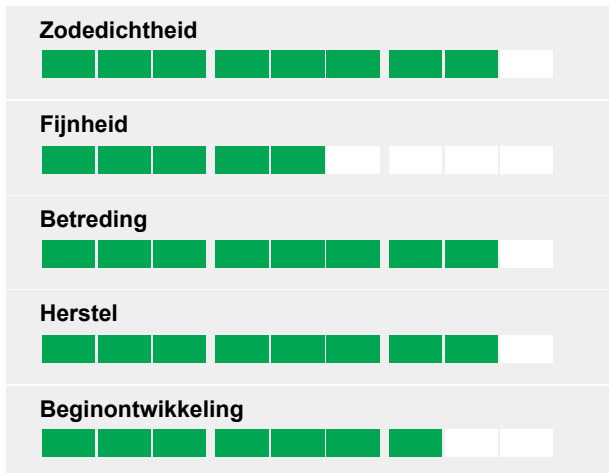

## Rating

SV7 Master is geschikt voor het in-/doorzaaien van sportvelden voor de professionele en amateur sporters. Veel fieldmanagers prefereren dit graszaadmengsel voor het groot onderhoud van de velden in de voorjaars- zomerperiode. Het graszaadmengsel is samengesteld uit kwaliteitsrassen van de Grasgids.

## Samenstelling:

75% Engels raaigras  
25% Veldbeemd